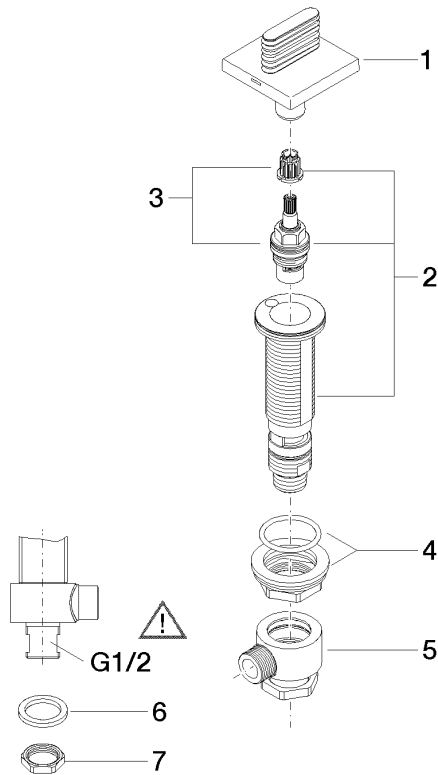

20 001 705

- avec structure WAVES
- diamètre de percement 32 mm
- rosace 60 x 60 mm
- avec marquage froid

	Dark Chrome	20 001 705-19
	Chrome	20 001 705-00
	Platine brossé	20 001 705-06
	Champagne brossé (Or 22cts)	20 001 705-46
	Champagne (Or 22cts)	20 001 705-47
	Dark Platinum brossé	20 001 705-99

20 001 705

mm [inches]

**Diagramme de débit**

**Certificats**

WRAS\_2103001.

20 001 705

Les pièces pour les autres finitions peuvent être trouvées ici : [Chrome](#)

### Liste des pièces de rechange

N°	Article Numéro	Désignation	Fréquence de montage	Délai de livraison
1	90 20 70 055 04-19	poignée ( cold )	1	20
2	04 17 11 058 33 90	partie latérale	1	2
3	90 90 03 133 00 90	tête céramique	1	2
4	04 23 10 032 78 90	set de fixation	1	2
5	04 17 11 023 10 90	raccord multiple	1	2
6	90 23 30 040 00-19	joint américain	1	-
La pièce de rechange ne peut plus être commandée, veuillez commander l'article de remplacement				
7	09 30 11 059 90	rondelle	1	2
8	09 23 10 012 90	écrou	1	2