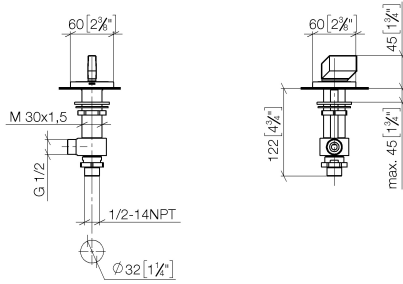

20 001 705

- avec structure WAVES
- diamètre de percement 32 mm
- rosace 60 x 60 mm
- avec marquage froid

	Dark Chrome	20 001 705-19
	Chrome	20 001 705-00
	Platine brossé	20 001 705-06
	Champagne brossé (Or 22cts)	20 001 705-46
	Champagne (Or 22cts)	20 001 705-47
	Dark Platinum brossé	20 001 705-99

20 001 705

mm [inches]

**Diagramme de débit**

**Certificats**

WRAS\_2103001.

20 001 705

Les pièces pour les autres finitions peuvent être trouvées ici : [Chrome](#)

### Liste des pièces de rechange

N°	Article Numéro	Désignation	Fréquence de montage	Délai de livraison
1	90 20 70 055 04-19	poignée ( cold )	1	20
2	04 17 11 058 33 90	partie latérale	1	2
3	90 90 03 133 00 90	tête céramique	1	2
4	04 23 10 032 78 90	set de fixation	1	2
5	04 17 11 023 10 90	raccord multiple	1	2
6	90 23 30 040 00-19	joint américain	1	-
La pièce de rechange ne peut plus être commandée, veuillez commander l'article de remplacement				
7	09 30 11 059 90	rondelle	1	2
8	09 23 10 012 90	écrou	1	2